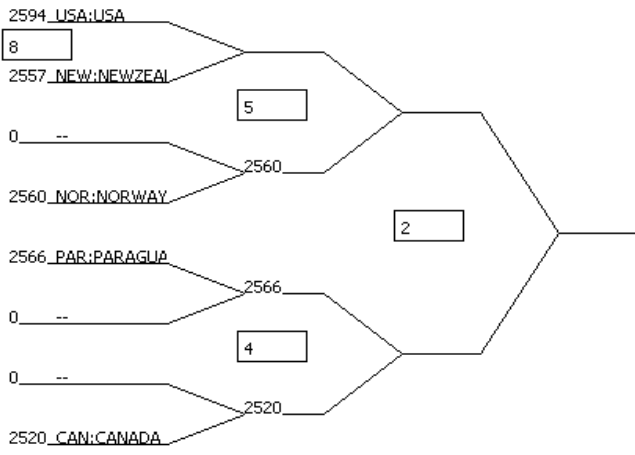

ITF OFFICIAL DRAW
XVI Senior World Championship
Mar del Plata, Argentina
26.11.2009-29.11.2009
75200

team pattern sen female

- 1.:
- 2.:
- 3.:
- 3.:

ITF OFFICIAL DRAW
 XVI Senior World Championship
 Mar del Plata, Argentina
 26.11.2009-29.11.2009
 75200

team pattern sen female

- 1.:
- 2.:
- 3.:
- 3.:

ITF OFFICIAL DRAW
XVI Senior World Championship
Mar del Plata, Argentina
26.11.2009-29.11.2009
75200
team pattern sen female

- 1.:
- 2.:
- 3.:
- 3.: